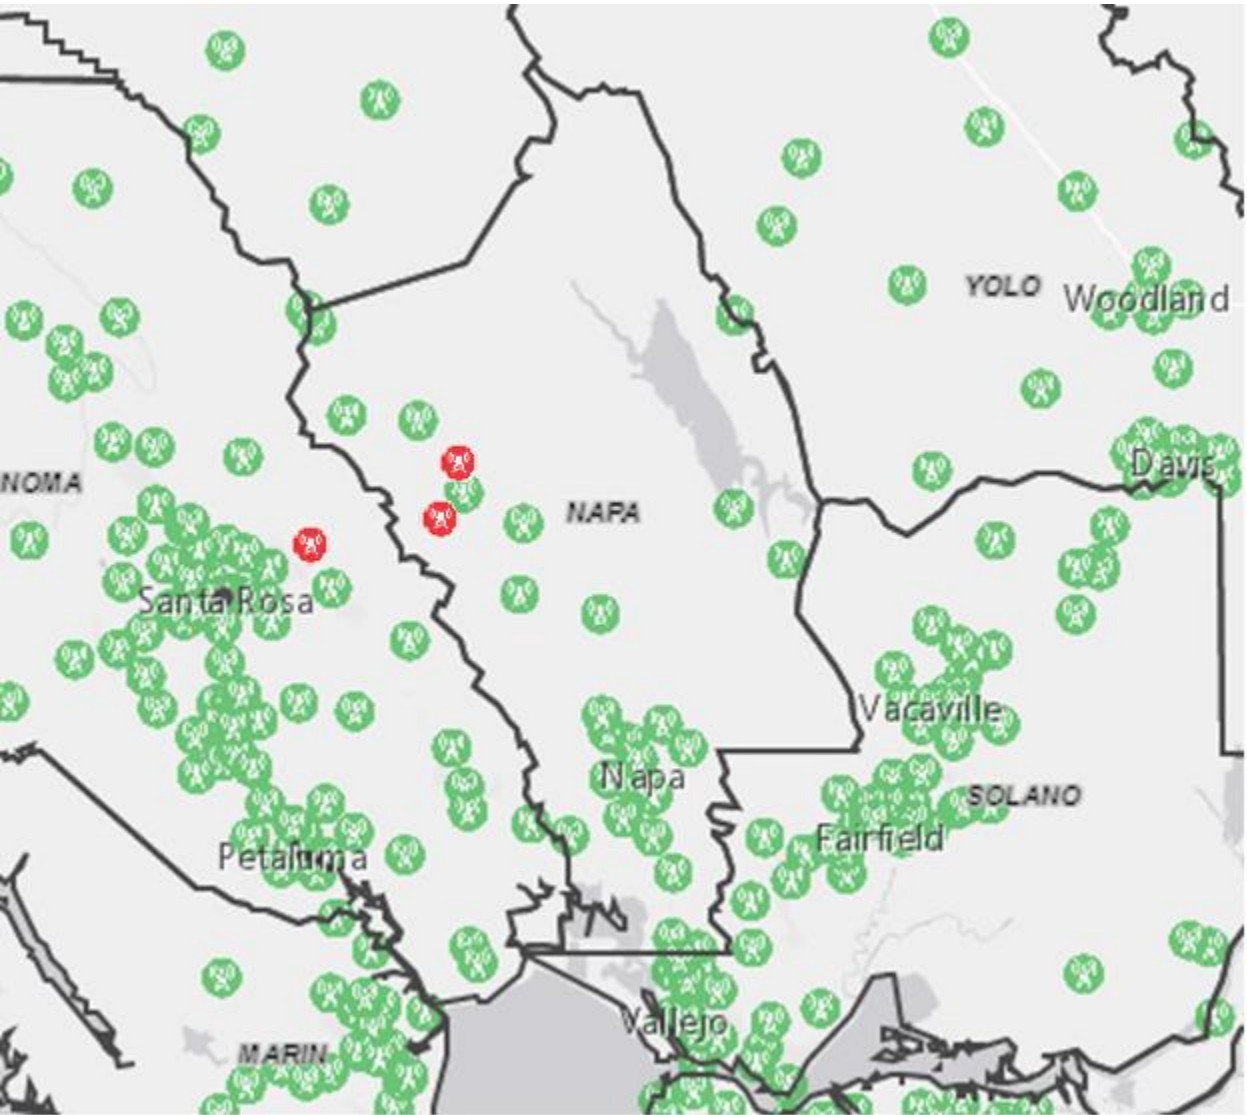

NAPA COUNTY

CONDADO DE NAPA	納帕縣	纳帕县	ОКРУГ НАПА	나파 카운티	HAT NAPA	COUNTY NG NAPA