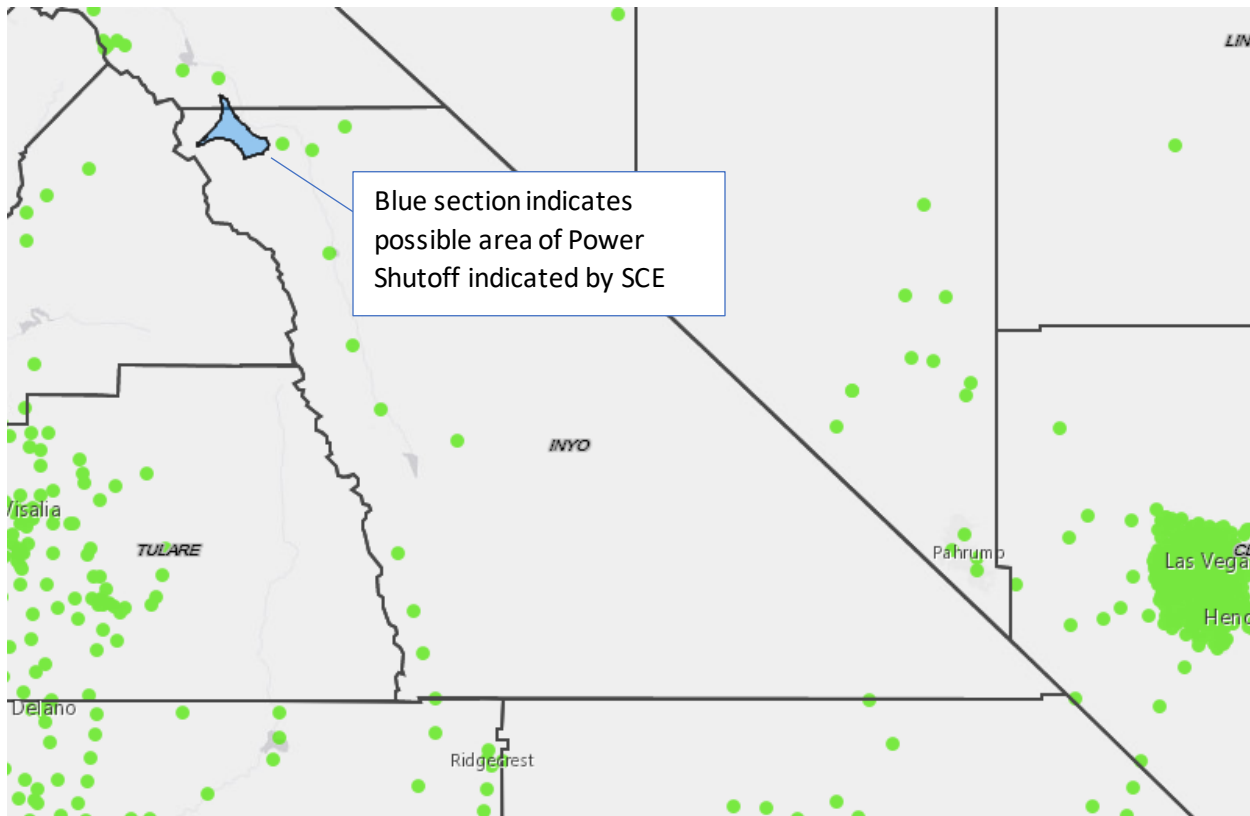

Ipinapakita ng mga map sa mga sumusunod na pahina ang status ng wireless network ng AT&T sa apektadong lugar batay sa oras na nakasaad sa itaas. Hindi pa alam sa ngayon ang mga oras ng pag-restore dahil sa mga nagbabagong kundisyon.

Paano basahin ang mapa: Tumutukoy ang mga berdeng icon sa mga macro cell site na mayroong serbisyo. Tumutukoy ang mga pulang icon sa mga macro cell site na walang serbisyo. Dahil sa overlapping na disenyo ng network, maaaring magdulot o hindi ang mga cell site na walang serbisyo ng degradation o kawalan ng serbisyo. Ina-update ang mga mapa na ito isang beses sa isang araw. Maaaring magkaroon ng mga pagbabago simula noong huling update.

INYO COUNTY

CONDADO DE INYO	因約縣	因约县	ОКРУГ ИНЬО	이노 카운티	HAT INYO	COUNTY NG INYO

At the time this map was created, there are no known service impacts to wireless, internet, video, or home phone customers. Click [here](#) to check for outages by zip code or at your specific location by logging into your account.