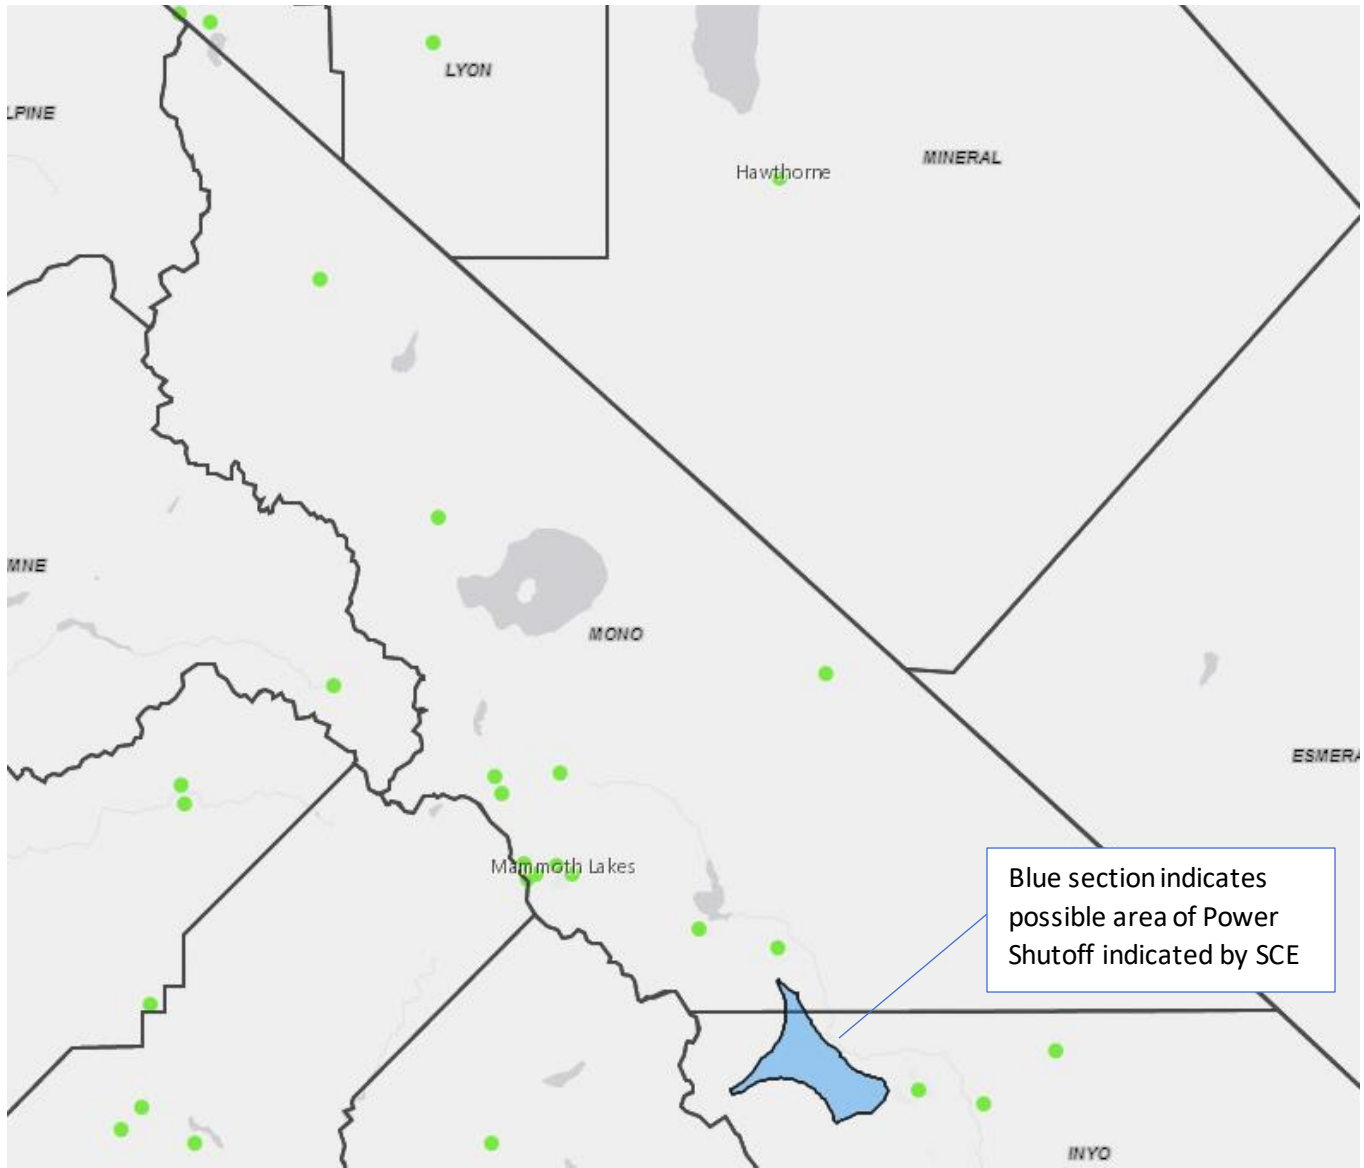

MONO COUNTY

CONDADO DE MONO	莫諾縣	莫諾县	OKPYT MOHO	모노 카운티	HAT MONO	COUNTY NG MONO

Internet, video, and home phone customers in the specified area may experience service impacts due to power shut down. We are working to limit service impacts. Click [here](#) to check for outages by zip code or at your specific location by logging into your account.